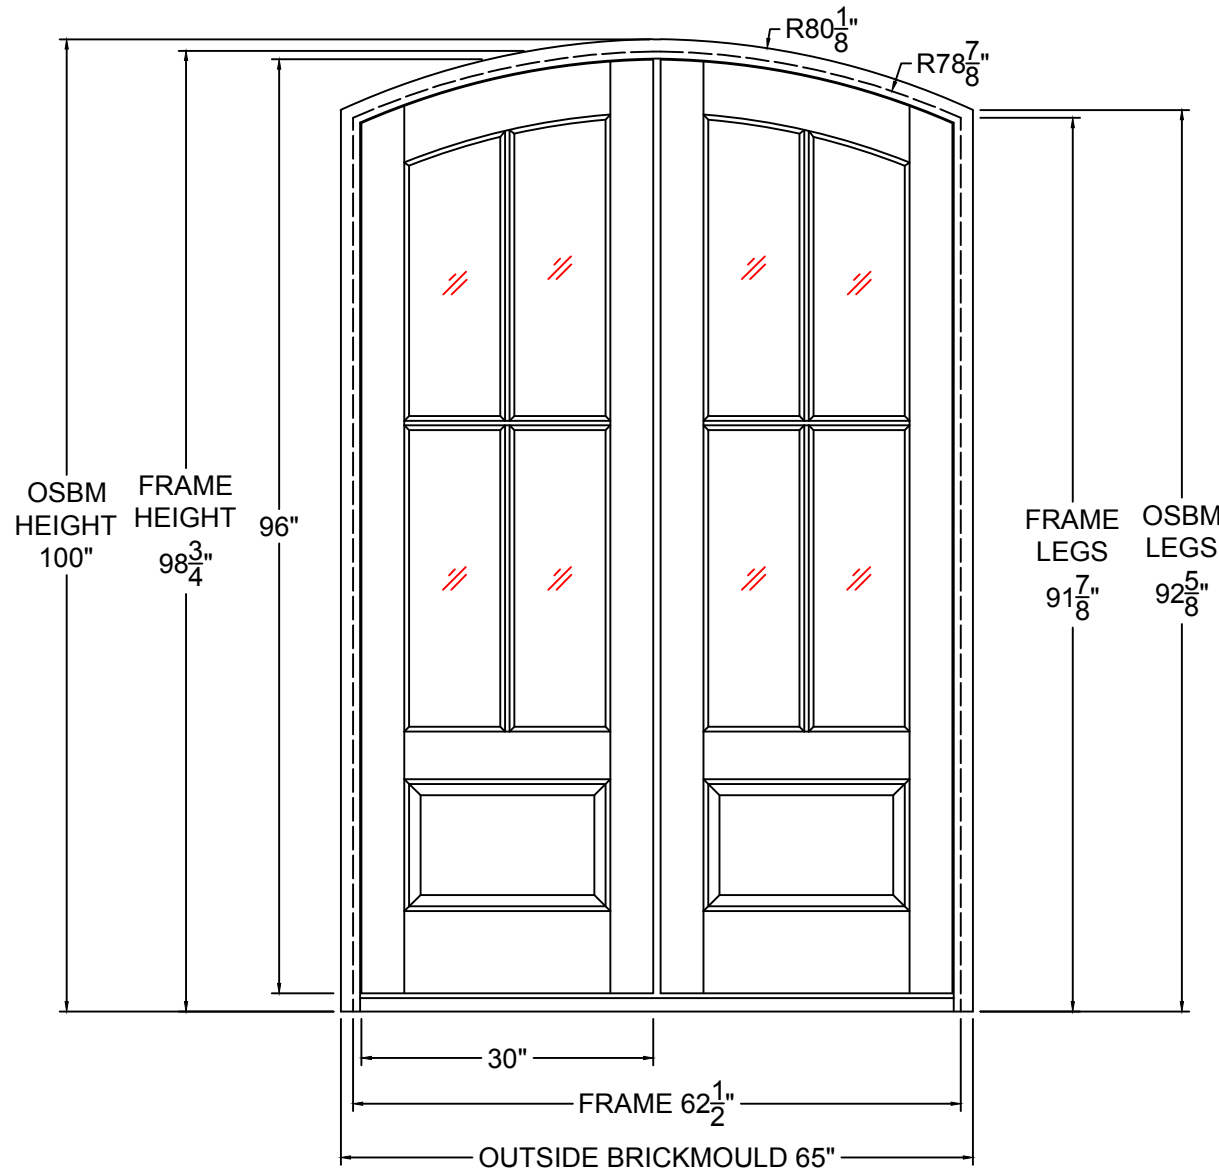

MIRANDA 4LT TDL

MAHOGANY 1-3/4" STAIN GRADE

RO: 63-1/2" X 99-1/2"

GLASS	CLEAR BEVEL <input type="checkbox"/> FLEMISH <input type="checkbox"/> OTHER (CUSTOM): _____
JAMB SIZE	4-9/16" <input type="checkbox"/> 6-9/16" <input type="checkbox"/> OTHER (CUSTOM): _____
EXT TRIM	(2") 180 BRICKMOULD APPLIED <input type="checkbox"/> LOOSE <input type="checkbox"/> (5/4 X 4) FLAT S4S EXT. TRIM (UPCHARGE APPLIES) APPLIED <input type="checkbox"/> LOOSE <input type="checkbox"/>
HINGES	ORB (BLACK) <input type="checkbox"/> SATIN NICKEL <input type="checkbox"/> OTHER: _____
SILL	BRONZE <input type="checkbox"/> NICKEL <input type="checkbox"/>
LOCK PREP	DOUBLE BORE (5-1/2" O.C.) <input type="checkbox"/> BACKSET: 2-3/8" G-U MULTIPOINT LOCK SYSTEM (UPCHARGE APPLIES) <input type="checkbox"/>
SWING	RH I/S <input type="checkbox"/> LH I/S <input type="checkbox"/> RH O/S <input type="checkbox"/> LH O/S <input type="checkbox"/>