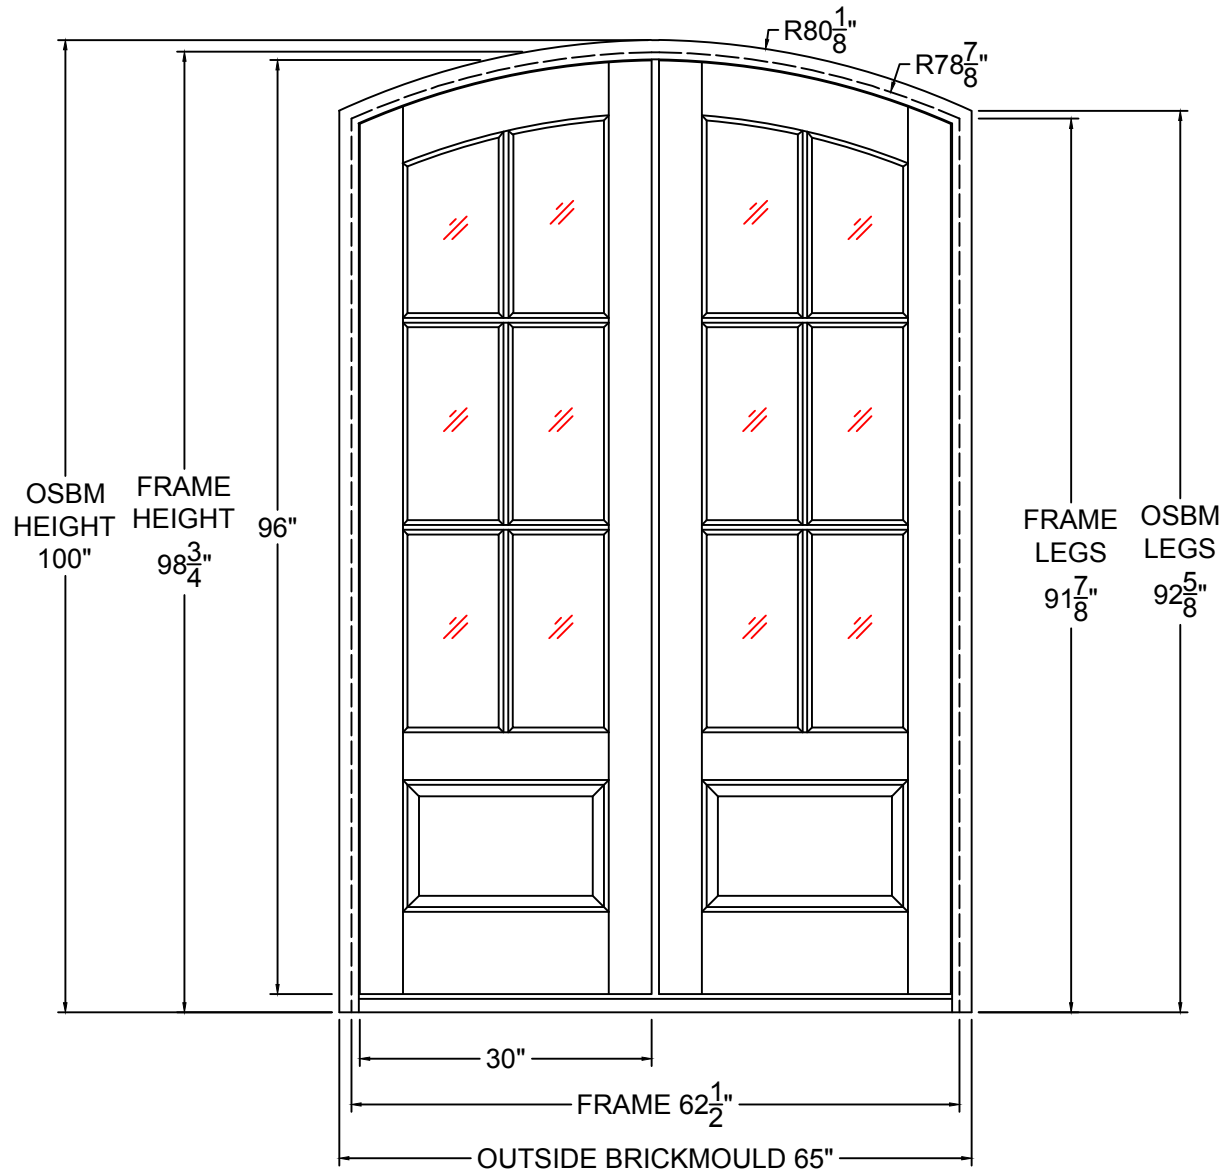

MIRANDA 6LT TDL

MAHOGANY 1-3/4" STAIN GRADE

RO: 63-1/2" X 99-1/2"

GLASS	CLEAR BEVEL <input type="checkbox"/> FLEMISH <input type="checkbox"/> OTHER (CUSTOM): _____
JAMB SIZE	4-9/16" <input type="checkbox"/> 6-9/16" <input type="checkbox"/> OTHER (CUSTOM): _____
EXT TRIM	(2") 180 BRICKMOULD APPLIED <input type="checkbox"/> LOOSE <input type="checkbox"/> (5/4 X 4) FLAT S4S EXT. TRIM (UPCHARGE APPLIES) APPLIED <input type="checkbox"/> LOOSE <input type="checkbox"/>
HINGES	ORB (BLACK) <input type="checkbox"/> SATIN NICKEL <input type="checkbox"/> OTHER: _____
SILL	BRONZE <input type="checkbox"/> NICKEL <input type="checkbox"/>
LOCK PREP	DOUBLE BORE (5-1/2" O.C.) <input type="checkbox"/> BACKSET: 2-3/8" G-U MULTIPOINT LOCK SYSTEM (UPCHARGE APPLIES) <input type="checkbox"/>
SWING	RH I/S <input type="checkbox"/> LH I/S <input type="checkbox"/> RH O/S <input type="checkbox"/> LH O/S <input type="checkbox"/>