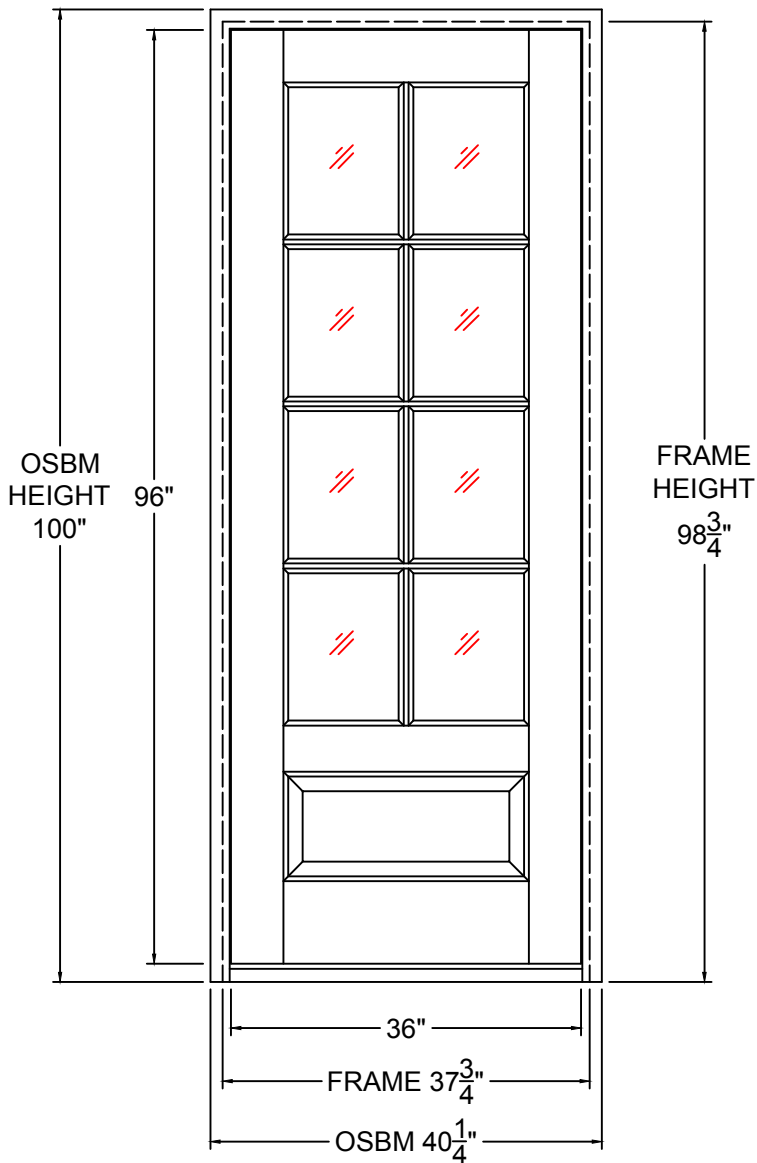

ANDALUCIA 8LT TDL

MAHOGANY 1-3/4" STAIN GRADE

RO: 38-1/2" X 99-1/2"

GLASS	CLEAR BEVEL <input type="checkbox"/> FLEMISH <input type="checkbox"/> OTHER (CUSTOM): _____
JAMB SIZE	4-9/16" <input type="checkbox"/> 6-9/16" <input type="checkbox"/> OTHER (CUSTOM): _____
EXT TRIM	(2") 180 BRICKMOULD APPLIED <input type="checkbox"/> LOOSE <input type="checkbox"/> (5/4 X 4) FLAT S4S EXT. TRIM (UPCHARGE APPLIES) APPLIED <input type="checkbox"/> LOOSE <input type="checkbox"/>
HINGES	ORB (BLACK) <input type="checkbox"/> SATIN NICKEL <input type="checkbox"/> OTHER: _____
SILL	BRONZE <input type="checkbox"/> NICKEL <input type="checkbox"/>
LOCK PREP	DOUBLE BORE (5-1/2" O.C.) <input type="checkbox"/> BACKSET: 2-3/8" G-U MULTIPOINT LOCK SYSTEM (UPCHARGE APPLIES) <input type="checkbox"/>
SWING	RH I/S <input type="checkbox"/> LH I/S <input type="checkbox"/> RH O/S <input type="checkbox"/> LH O/S <input type="checkbox"/>