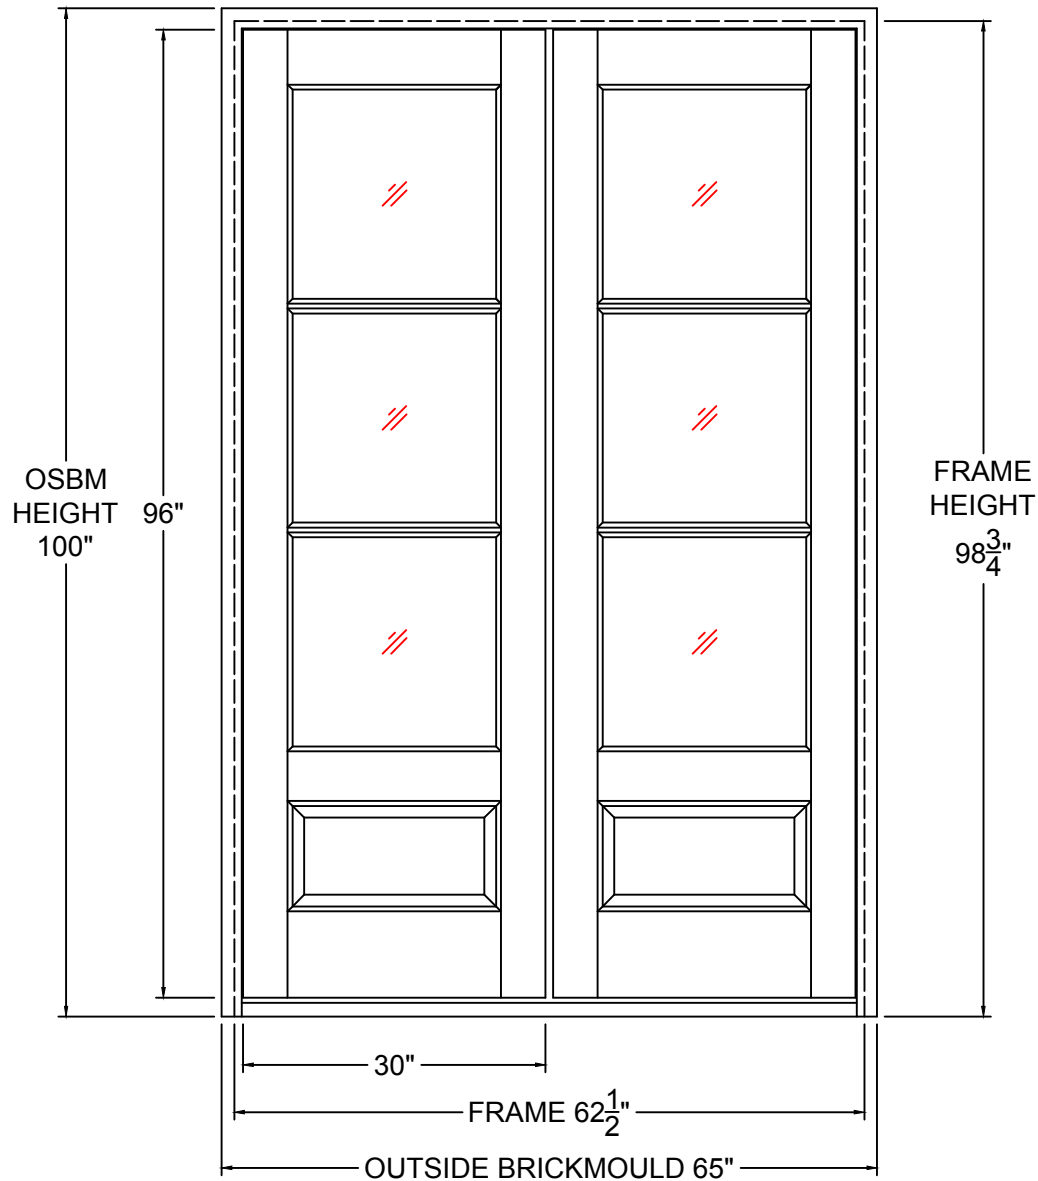

ANDALUCIA 1W3H TDL

MAHOGANY 1-3/4" STAIN GRADE

RO: 63-1/2" X 99-1/2"

GLASS	CLEAR BEVEL <input type="checkbox"/> FLEMISH <input type="checkbox"/> OTHER (CUSTOM): _____
JAMB SIZE	4-9/16" <input type="checkbox"/> 6-9/16" <input type="checkbox"/> OTHER (CUSTOM): _____
EXT TRIM	(2") 180 BRICKMOULD APPLIED <input type="checkbox"/> LOOSE <input type="checkbox"/> (5/4 X 4) FLAT S4S EXT. TRIM (UPCHARGE APPLIES) APPLIED <input type="checkbox"/> LOOSE <input type="checkbox"/>
HINGES	ORB (BLACK) <input type="checkbox"/> SATIN NICKEL <input type="checkbox"/> OTHER: _____
SILL	BRONZE <input type="checkbox"/> NICKEL <input type="checkbox"/>
LOCK PREP	DOUBLE BORE (5-1/2" O.C.) <input type="checkbox"/> BACKSET: 2-3/8" G-U MULTIPOINT LOCK SYSTEM <input type="checkbox"/> (UPCHARGE APPLIES)
SWING	RH I/S <input type="checkbox"/> LH I/S <input type="checkbox"/> RH O/S <input type="checkbox"/> LH O/S <input type="checkbox"/>