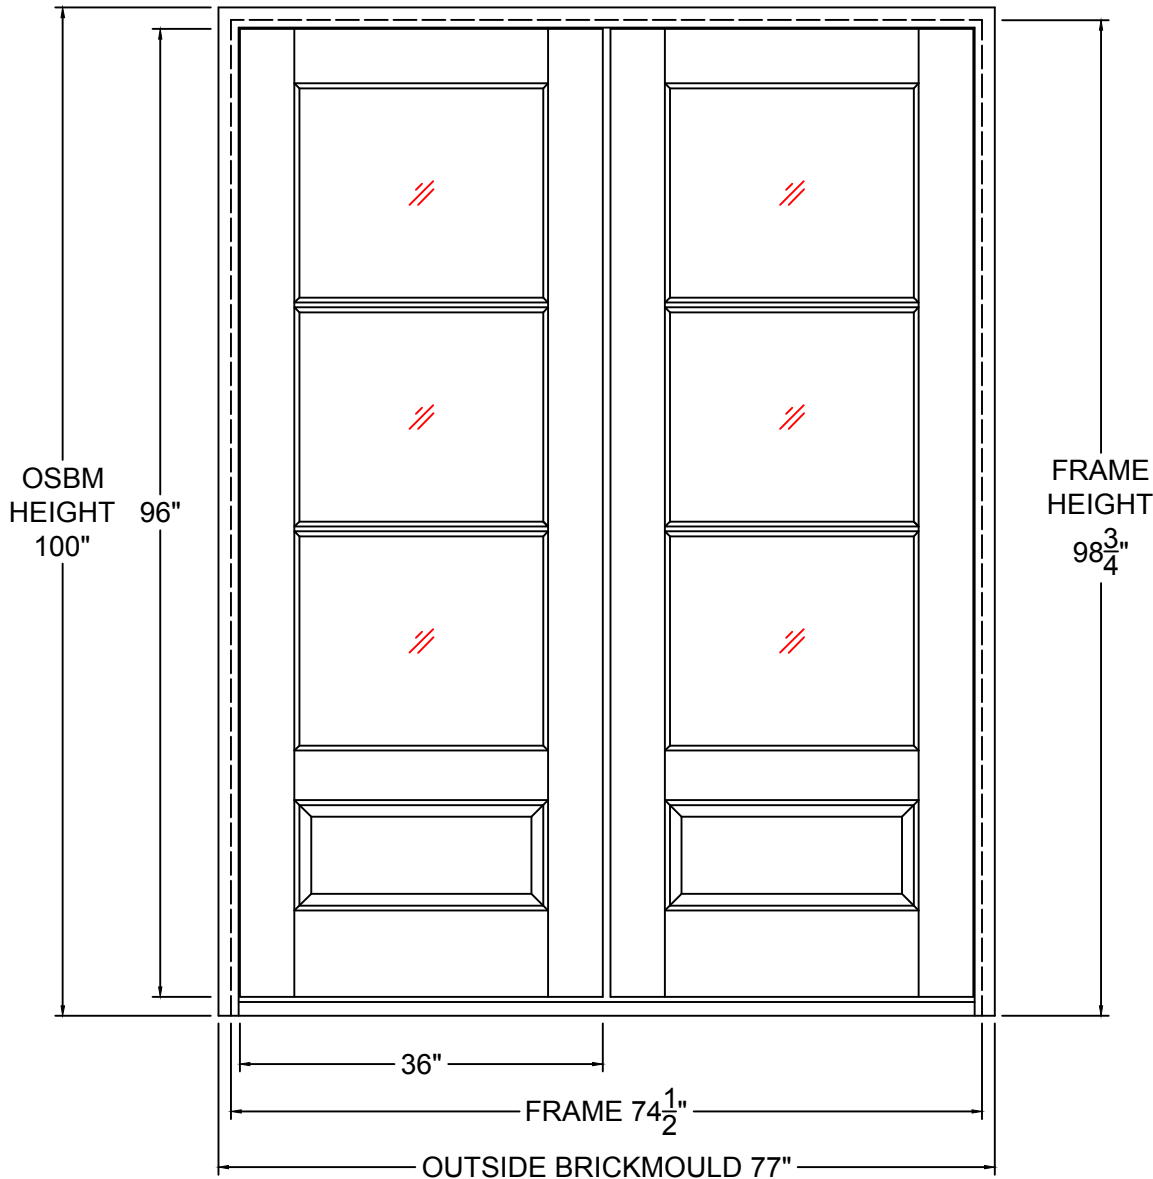

ANDALUCIA 1W3H TDL

MAHOGANY 1-3/4" STAIN GRADE

RO: 75-1/2" X 99-1/2"

GLASS	CLEAR BEVEL <input type="checkbox"/> FLEMISH <input type="checkbox"/> OTHER (CUSTOM): _____
JAMB SIZE	4-9/16" <input type="checkbox"/> 6-9/16" <input type="checkbox"/> OTHER (CUSTOM): _____
EXT TRIM	(2") 180 BRICKMOULD APPLIED <input type="checkbox"/> LOOSE <input type="checkbox"/> (5/4 X 4) FLAT S4S EXT. TRIM (UPCHARGE APPLIES) APPLIED <input type="checkbox"/> LOOSE <input type="checkbox"/>
HINGES	ORB (BLACK) <input type="checkbox"/> SATIN NICKEL <input type="checkbox"/> OTHER: _____
SILL	BRONZE <input type="checkbox"/> NICKEL <input type="checkbox"/>
LOCK PREP	DOUBLE BORE (5-1/2" O.C.) <input type="checkbox"/> BACKSET: 2-3/8" G-U MULTIPOINT LOCK SYSTEM (UPCHARGE APPLIES) <input type="checkbox"/>
SWING	RH I/S <input type="checkbox"/> LH I/S <input type="checkbox"/> RH O/S <input type="checkbox"/> LH O/S <input type="checkbox"/>