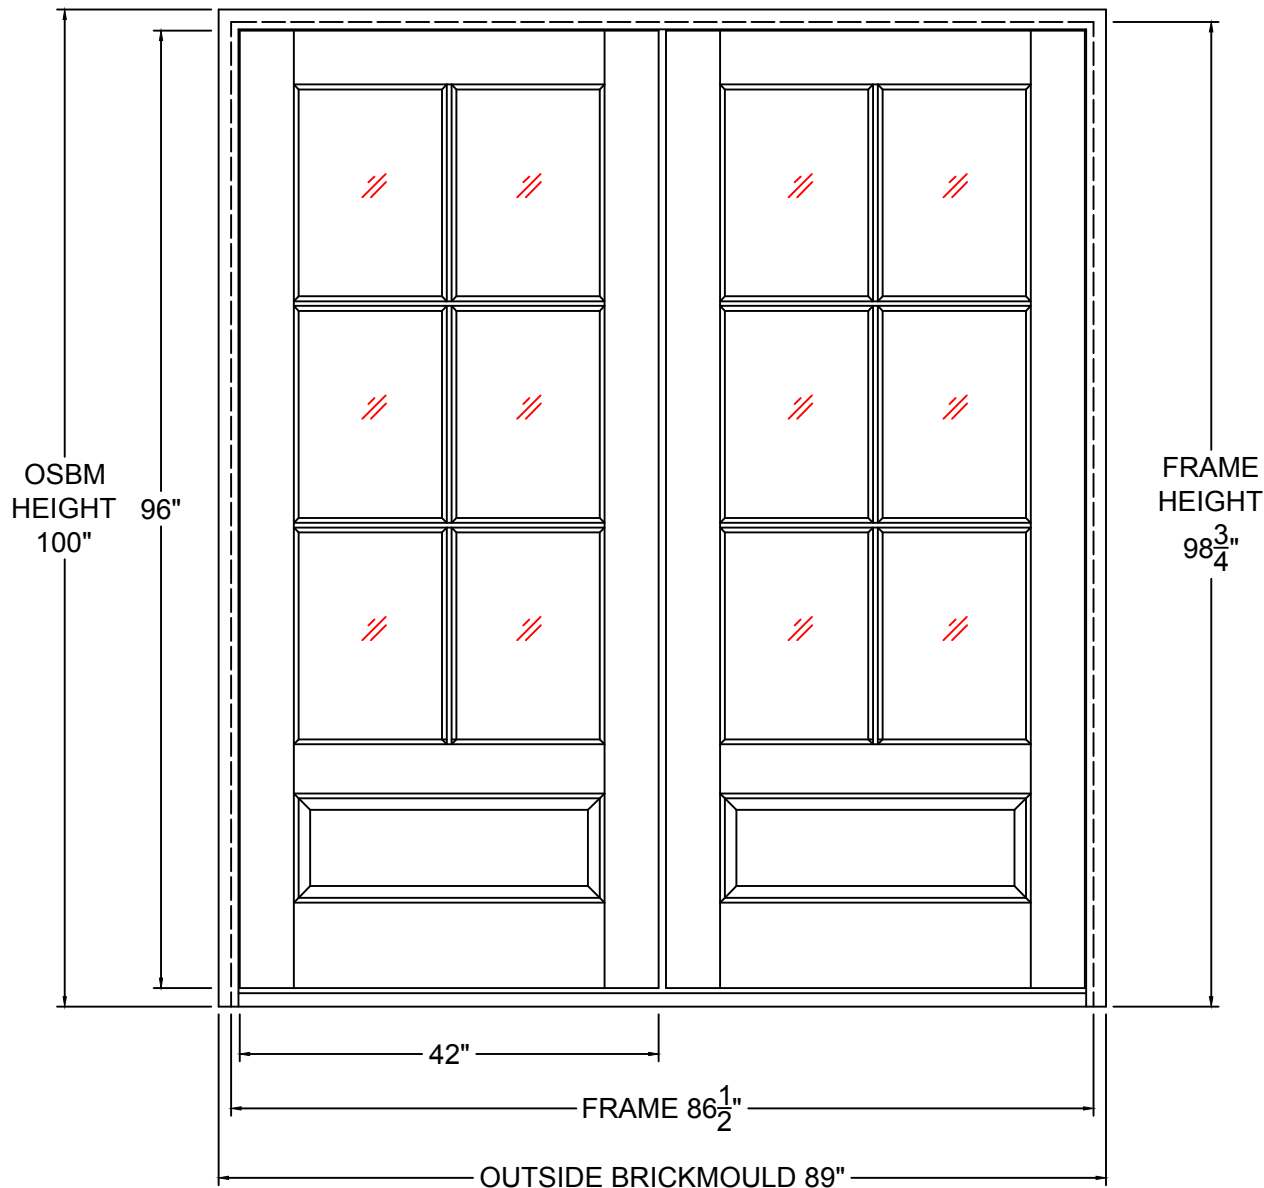

ANDALUCIA 6LT

MAHOGANY 1-3/4" STAIN GRADE

RO: 87-1/2" X 99-1/2"

GLASS	CLEAR BEVEL <input type="checkbox"/> FLEMISH <input type="checkbox"/> OTHER (CUSTOM): _____
JAMB SIZE	4-9/16" <input type="checkbox"/> 6-9/16" <input type="checkbox"/> OTHER (CUSTOM): _____
EXT TRIM	(2") 180 BRICKMOULD APPLIED <input type="checkbox"/> LOOSE <input type="checkbox"/> (5/4 X 4) FLAT S4S EXT. TRIM (UPCHARGE APPLIES) APPLIED <input type="checkbox"/> LOOSE <input type="checkbox"/>
HINGES	ORB (BLACK) <input type="checkbox"/> SATIN NICKEL <input type="checkbox"/> OTHER: _____
SILL	BRONZE <input type="checkbox"/> NICKEL <input type="checkbox"/>
LOCK PREP	DOUBLE BORE (5-1/2" O.C.) <input type="checkbox"/> BACKSET: 2-3/8" G-U MULTIPOINT LOCK SYSTEM (UPCHARGE APPLIES) <input type="checkbox"/>
SWING	RH I/S <input type="checkbox"/> LH I/S <input type="checkbox"/> RH O/S <input type="checkbox"/> LH O/S <input type="checkbox"/>

NOTES:

****NOTE: ALL PANES OF GLASS WILL HAVE PERMANENT TEMPER STAMPS****