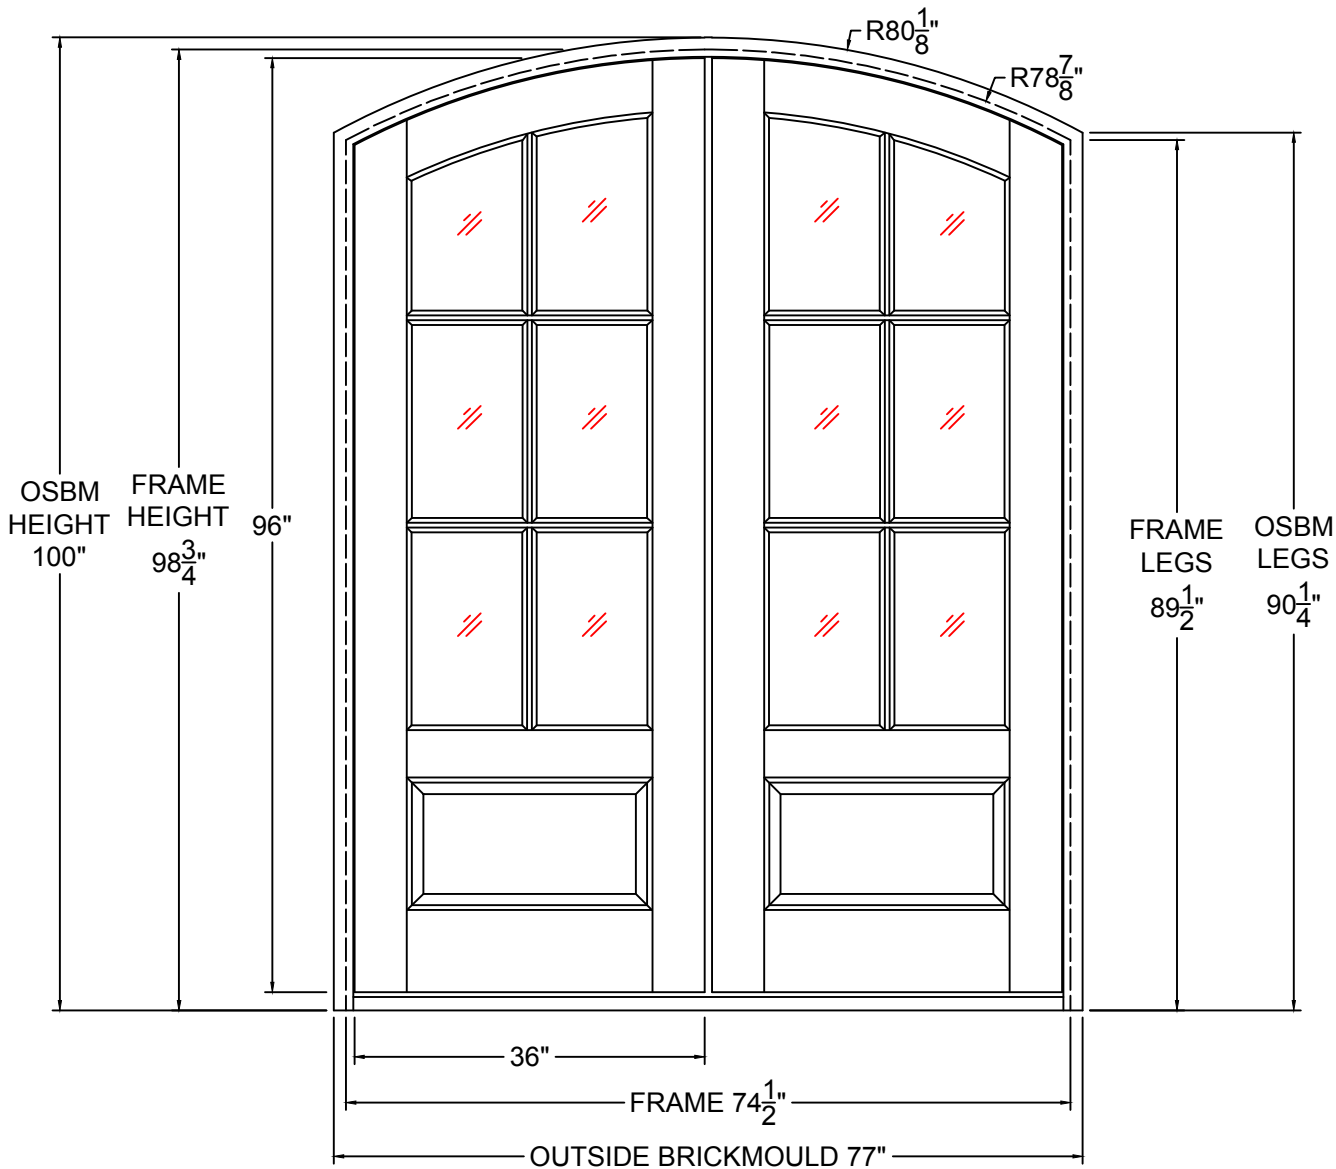

MIRANDA 6LT TDL

MAHOGANY 1-3/4" STAIN GRADE

RO: 75-1/2" X 99-1/2"

GLASS	CLEAR BEVEL <input type="checkbox"/> FLEMISH <input type="checkbox"/> OTHER (CUSTOM): _____
JAMB SIZE	4-9/16" <input type="checkbox"/> 6-9/16" <input type="checkbox"/> OTHER (CUSTOM): _____
EXT TRIM	(2") 180 BRICKMOULD APPLIED <input type="checkbox"/> LOOSE <input type="checkbox"/> (5/4 X 4) FLAT S4S EXT. TRIM (UPCHARGE APPLIES) APPLIED <input type="checkbox"/> LOOSE <input type="checkbox"/>
HINGES	ORB (BLACK) <input type="checkbox"/> SATIN NICKEL <input type="checkbox"/> OTHER: _____
SILL	BRONZE <input type="checkbox"/> NICKEL <input type="checkbox"/>
LOCK PREP	DOUBLE BORE (5-1/2" O.C.) <input type="checkbox"/> BACKSET: 2-3/8" G-U MULTIPOINT LOCK SYSTEM (UPCHARGE APPLIES) <input type="checkbox"/>
SWING	RH I/S <input type="checkbox"/> LH I/S <input type="checkbox"/> RH O/S <input type="checkbox"/> LH O/S <input type="checkbox"/>