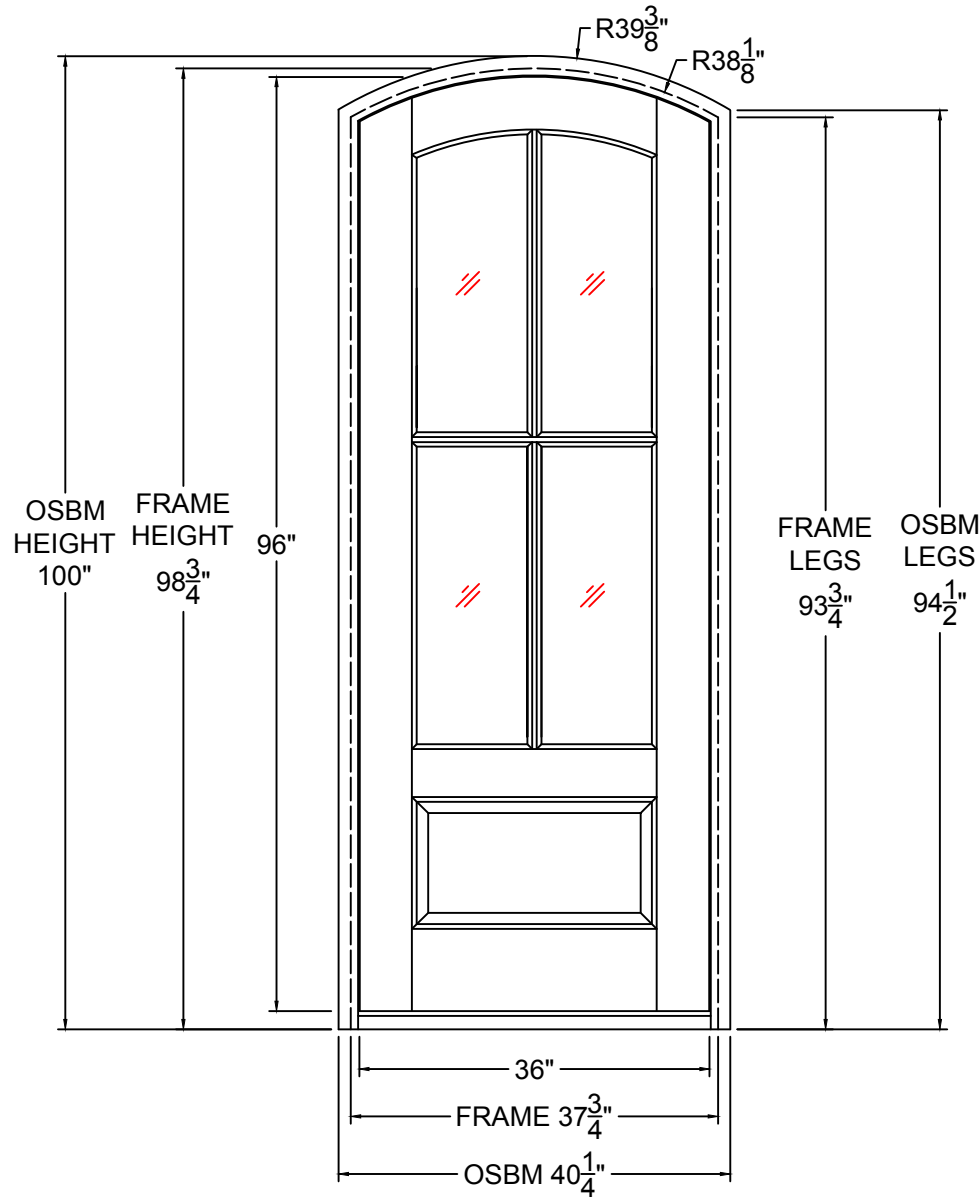

MIRANDA 4LT TDL

MAHOGANY 1-3/4" STAIN GRADE

RO: 38-1/2" X 99-1/2"

GLASS	CLEAR BEVEL <input type="checkbox"/> FLEMISH <input type="checkbox"/> OTHER (CUSTOM): _____
JAMB SIZE	4-9/16" <input type="checkbox"/> 6-9/16" <input type="checkbox"/> OTHER (CUSTOM): _____
EXT TRIM	(2") 180 BRICKMOULD APPLIED <input type="checkbox"/> LOOSE <input type="checkbox"/> (5/4 X 4) FLAT S4S EXT. TRIM (UPCHARGE APPLIES) APPLIED <input type="checkbox"/> LOOSE <input type="checkbox"/>
HINGES	ORB (BLACK) <input type="checkbox"/> SATIN NICKEL <input type="checkbox"/> OTHER: _____
SILL	BRONZE <input type="checkbox"/> NICKEL <input type="checkbox"/>
LOCK PREP	DOUBLE BORE (5-1/2" O.C.) <input type="checkbox"/> BACKSET: 2-3/8" G-U MULTIPOINT LOCK SYSTEM (UPCHARGE APPLIES) <input type="checkbox"/>
SWING	RH I/S <input type="checkbox"/> LH I/S <input type="checkbox"/> RH O/S <input type="checkbox"/> LH O/S <input type="checkbox"/>