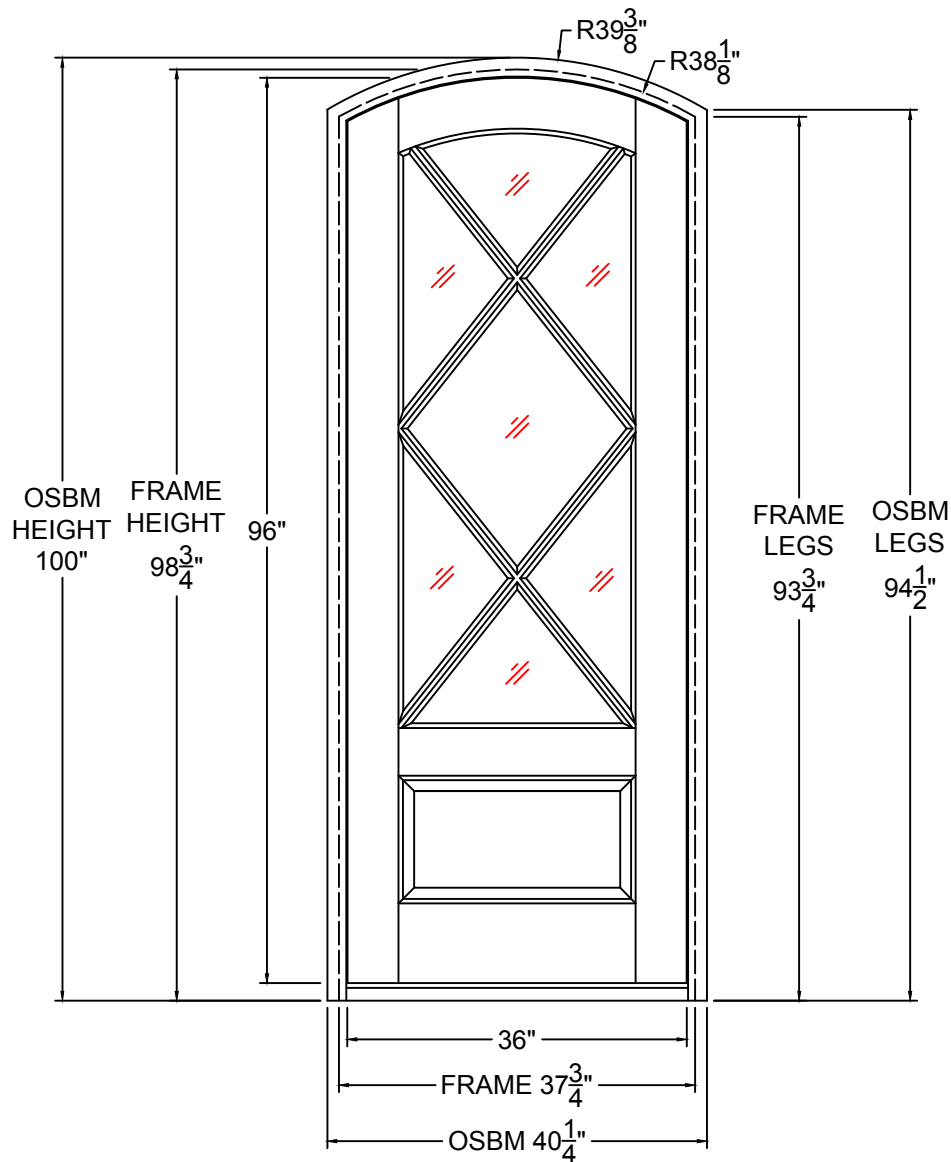

MIRANDA 7LT TDL

MAHOGANY 1-3/4" STAIN GRADE

RO: 38-1/2" X 99-1/2"

GLASS	CLEAR BEVEL <input type="checkbox"/> OTHER (CUSTOM): _____
JAMB SIZE	4-9/16" <input type="checkbox"/> 6-9/16" <input type="checkbox"/> OTHER (CUSTOM): _____
EXT TRIM	(2") 180 BRICKMOULD APPLIED <input type="checkbox"/> LOOSE <input type="checkbox"/> (5/4 X 4) FLAT S4S EXT. TRIM (UPCHARGE APPLIES) APPLIED <input type="checkbox"/> LOOSE <input type="checkbox"/>
HINGES	ORB (BLACK) <input type="checkbox"/> SATIN NICKEL <input type="checkbox"/> OTHER: _____
SILL	BRONZE <input type="checkbox"/> NICKEL <input type="checkbox"/>
LOCK PREP	DOUBLE BORE (5-1/2" O.C.) <input type="checkbox"/> BACKSET: 2-3/8" G-U MULTIPOINT LOCK SYSTEM (UPCHARGE APPLIES) <input type="checkbox"/>
SWING	RH I/S <input type="checkbox"/> LH I/S <input type="checkbox"/> RH O/S <input type="checkbox"/> LH O/S <input type="checkbox"/>