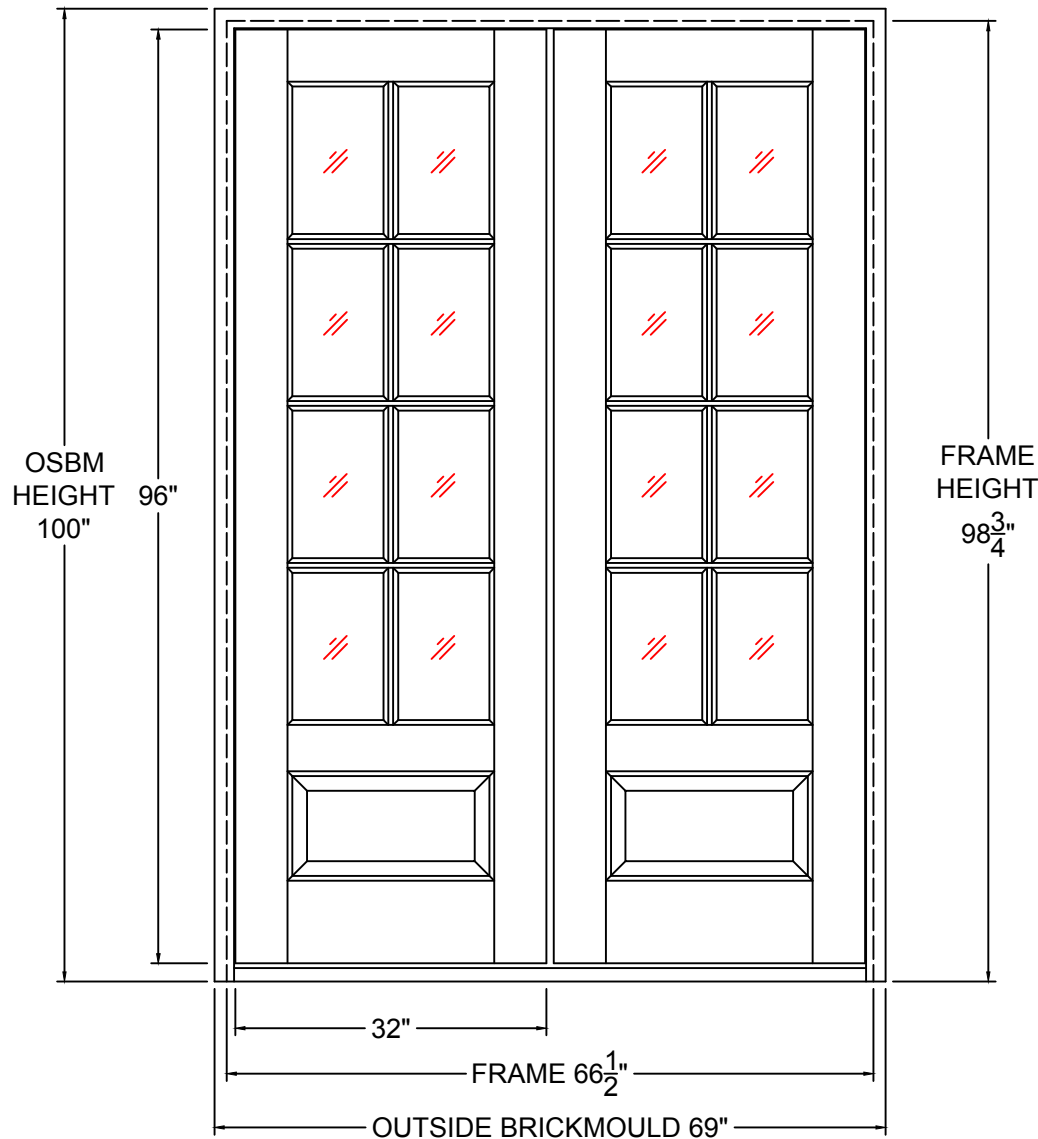

ANDALUCIA 8LT TDL

MAHOGANY 1-3/4" STAIN GRADE

RO: 67-1/2" X 99-1/2"

GLASS	CLEAR BEVEL <input type="checkbox"/> FLEMISH <input type="checkbox"/> OTHER (CUSTOM): _____
JAMB SIZE	4-9/16" <input type="checkbox"/> 6-9/16" <input type="checkbox"/> OTHER (CUSTOM): _____
EXT TRIM	(2") 180 BRICKMOULD APPLIED <input type="checkbox"/> LOOSE <input type="checkbox"/> (5/4 X 4) FLAT S4S EXT. TRIM (UPCHARGE APPLIES) APPLIED <input type="checkbox"/> LOOSE <input type="checkbox"/>
HINGES	ORB (BLACK) <input type="checkbox"/> SATIN NICKEL <input type="checkbox"/> OTHER: _____
SILL	BRONZE <input type="checkbox"/> NICKEL <input type="checkbox"/>
LOCK PREP	DOUBLE BORE (5-1/2" O.C.) <input type="checkbox"/> BACKSET: 2-3/8" G-U MULTIPOINT LOCK SYSTEM (UPCHARGE APPLIES) <input type="checkbox"/>
SWING	RH I/S <input type="checkbox"/> LH I/S <input type="checkbox"/> RH O/S <input type="checkbox"/> LH O/S <input type="checkbox"/>

NOTES:

****NOTE: ALL PANES OF GLASS WILL HAVE PERMANENT TEMPER STAMPS****