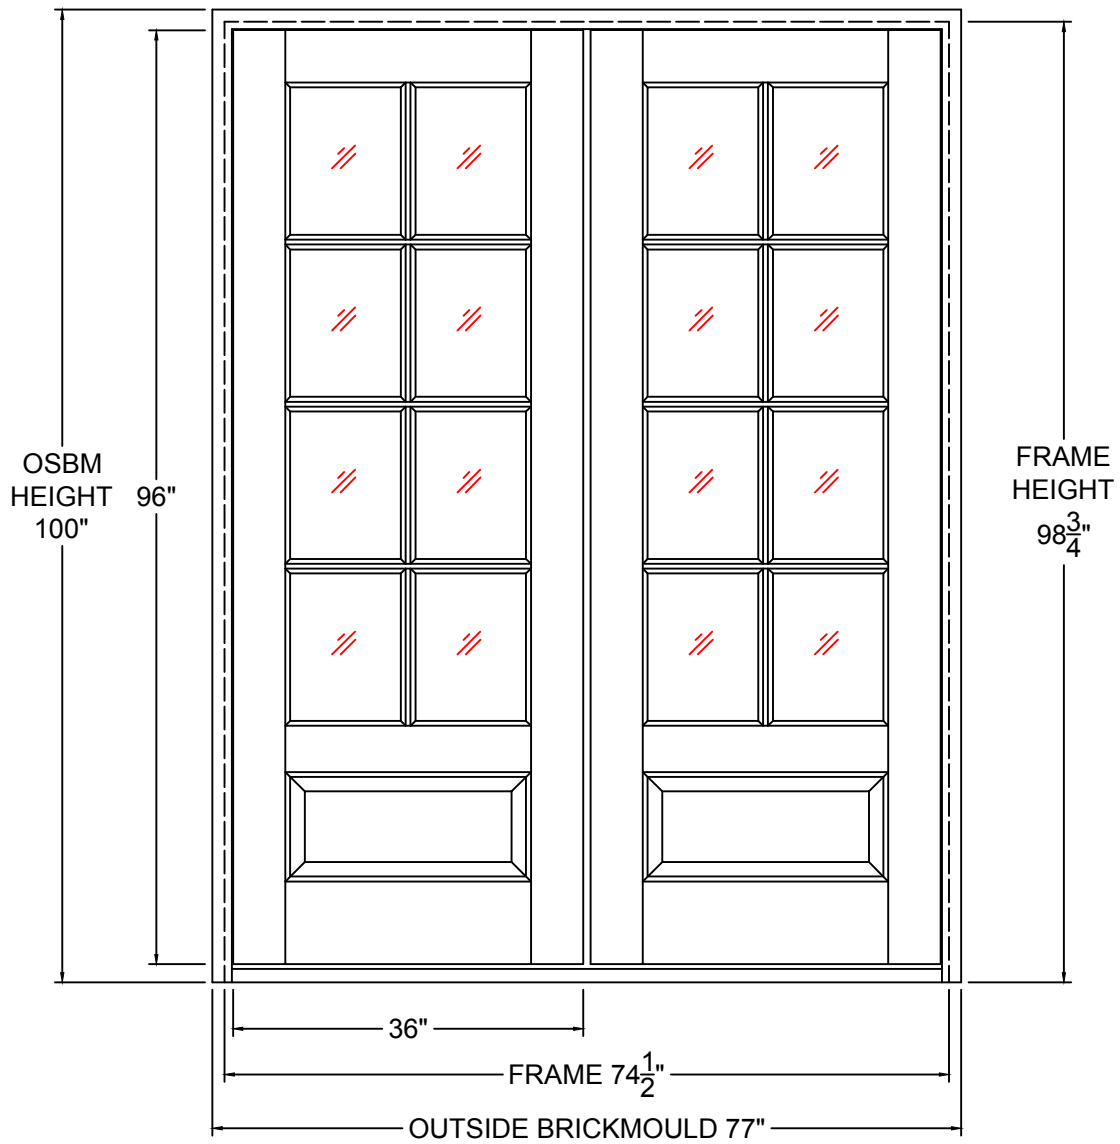

ANDALUCIA 8LT TDL

MAHOGANY 1-3/4" STAIN GRADE

RO: 75-1/2" X 99-1/2"

GLASS	CLEAR BEVEL <input type="checkbox"/> FLEMISH <input type="checkbox"/> OTHER (CUSTOM): _____
JAMB SIZE	4-9/16" <input type="checkbox"/> 6-9/16" <input type="checkbox"/> OTHER (CUSTOM): _____
EXT TRIM	(2") 180 BRICKMOULD APPLIED <input type="checkbox"/> LOOSE <input type="checkbox"/> (5/4 X 4) FLAT S4S EXT. TRIM (UPCHARGE APPLIES) APPLIED <input type="checkbox"/> LOOSE <input type="checkbox"/>
HINGES	ORB (BLACK) <input type="checkbox"/> SATIN NICKEL <input type="checkbox"/> OTHER: _____
SILL	BRONZE <input type="checkbox"/> NICKEL <input type="checkbox"/>
LOCK PREP	DOUBLE BORE (5-1/2" O.C.) <input type="checkbox"/> BACKSET: 2-3/8" G-U MULTIPOINT LOCK SYSTEM (UPCHARGE APPLIES) <input type="checkbox"/>
SWING	RH I/S <input type="checkbox"/> LH I/S <input type="checkbox"/> RH O/S <input type="checkbox"/> LH O/S <input type="checkbox"/>