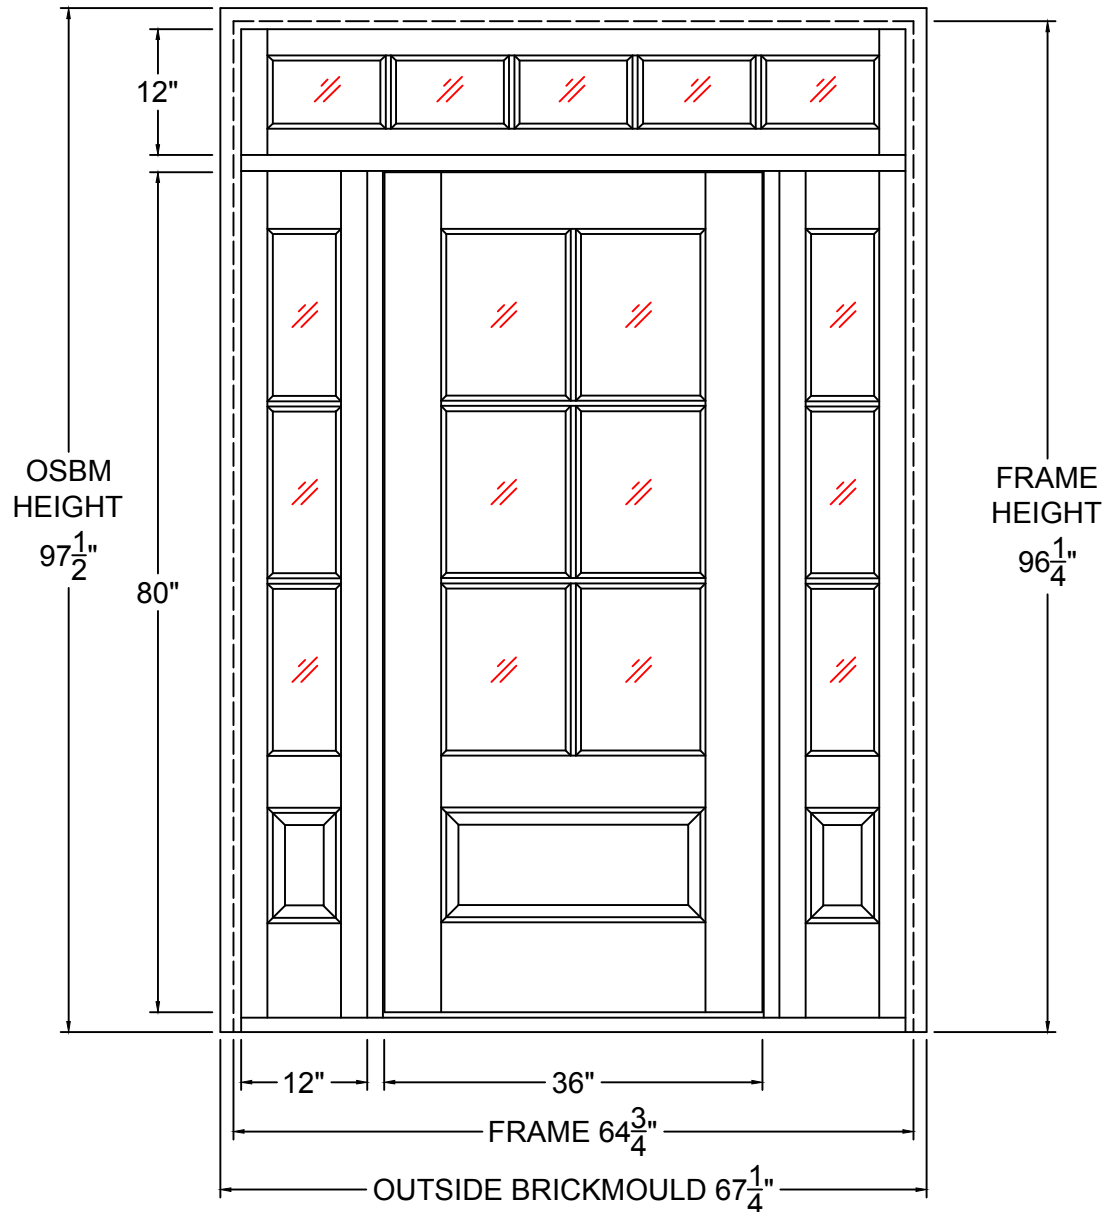

ANDALUCIA 6LT TDL

MAHOGANY 1-3/4" STAIN GRADE

RO: 66" X 97"

GLASS	CLEAR BEVEL <input type="checkbox"/> FLEMISH <input type="checkbox"/> OTHER (CUSTOM): _____
JAMB SIZE	4-9/16" <input type="checkbox"/> 6-9/16" <input type="checkbox"/> OTHER (CUSTOM): _____
EXT TRIM	(2") 180 BRICKMOULD APPLIED <input type="checkbox"/> LOOSE <input type="checkbox"/> (5/4 X 4) FLAT S4S EXT. TRIM (UPCHARGE APPLIES) APPLIED <input type="checkbox"/> LOOSE <input type="checkbox"/>
HINGES	ORB (BLACK) <input type="checkbox"/> SATIN NICKEL <input type="checkbox"/> OTHER: _____
SILL	BRONZE <input type="checkbox"/> NICKEL <input type="checkbox"/>
LOCK PREP	DOUBLE BORE (5-1/2" O.C.) <input type="checkbox"/> BACKSET: 2-3/8" G-U MULTIPOINT LOCK SYSTEM (UPCHARGE APPLIES) <input type="checkbox"/>
SWING	RH I/S <input type="checkbox"/> LH I/S <input type="checkbox"/> RH O/S <input type="checkbox"/> LH O/S <input type="checkbox"/>