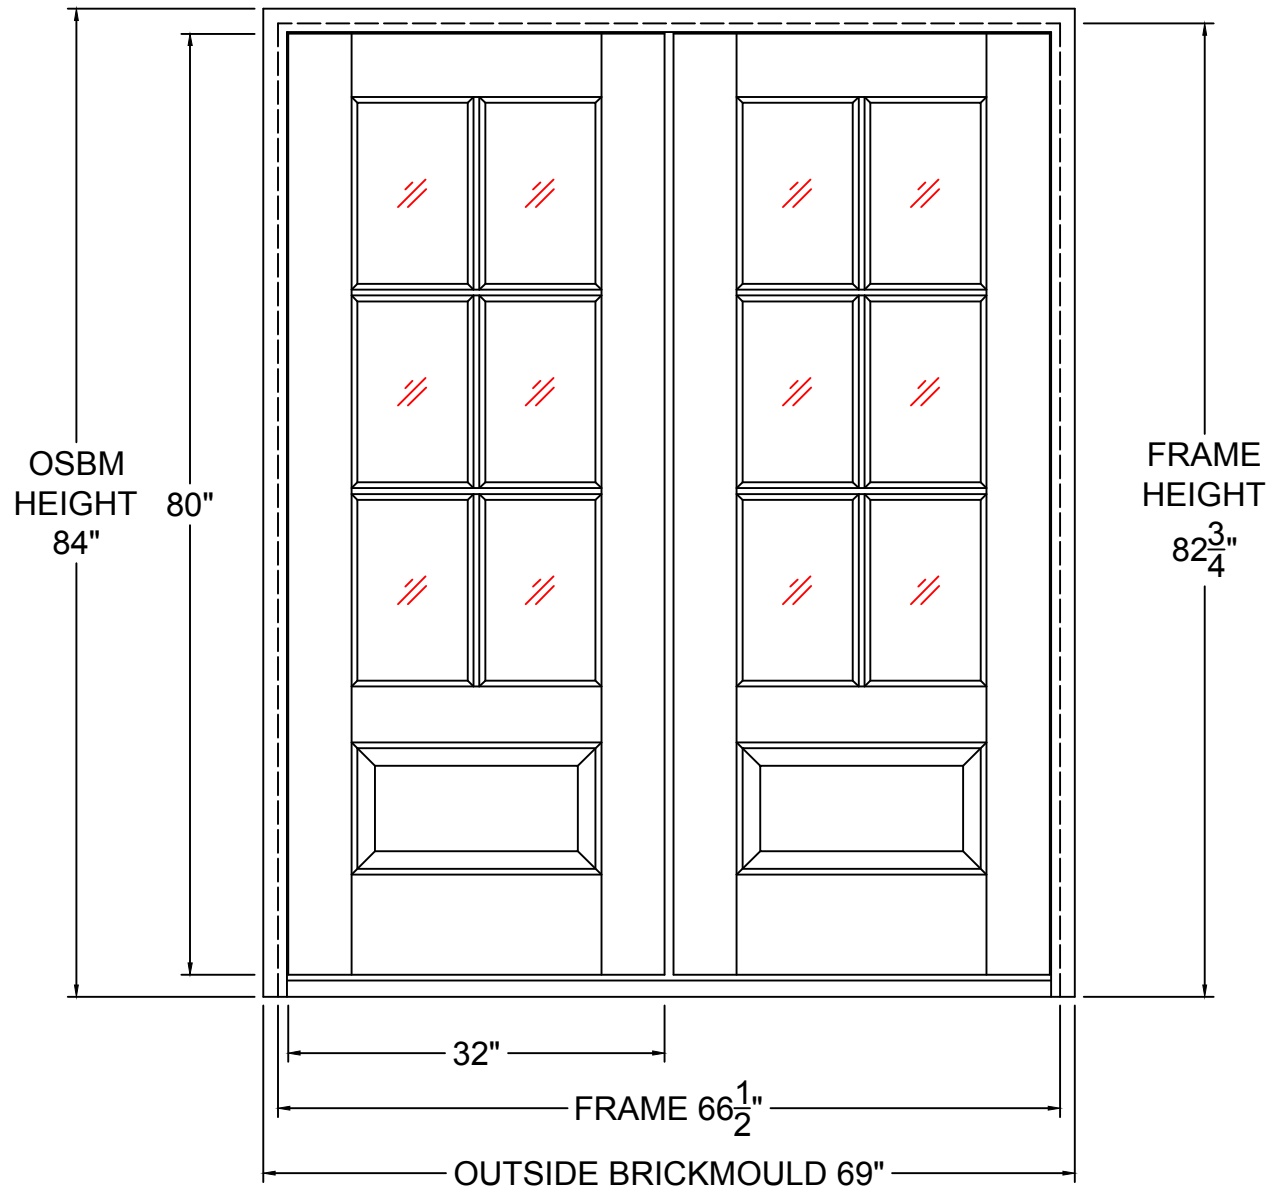

ANDALUCIA 6LT TDL

MAHOGANY 1-3/4" STAIN GRADE

RO: 67-1/2" X 83-1/2"

GLASS	CLEAR BEVEL <input type="checkbox"/> FLEMISH <input type="checkbox"/> OTHER (CUSTOM): _____
JAMB SIZE	4-9/16" <input type="checkbox"/> 6-9/16" <input type="checkbox"/> OTHER (CUSTOM): _____
EXT TRIM	(2") 180 BRICKMOULD APPLIED <input type="checkbox"/> LOOSE <input type="checkbox"/> (5/4 X 4) FLAT S4S EXT. TRIM (UPCHARGE APPLIES) APPLIED <input type="checkbox"/> LOOSE <input type="checkbox"/>
HINGES	ORB (BLACK) <input type="checkbox"/> SATIN NICKEL <input type="checkbox"/> OTHER: _____
SILL	BRONZE <input type="checkbox"/> NICKEL <input type="checkbox"/>
LOCK PREP	DOUBLE BORE (5-1/2" O.C.) BACKSET: 2-3/8" <input type="checkbox"/> G-U MULTIPOINT LOCK SYSTEM (UPCHARGE APPLIES) <input type="checkbox"/>
SWING	RH I/S <input type="checkbox"/> LH I/S <input type="checkbox"/> RH O/S <input type="checkbox"/> LH O/S <input type="checkbox"/>